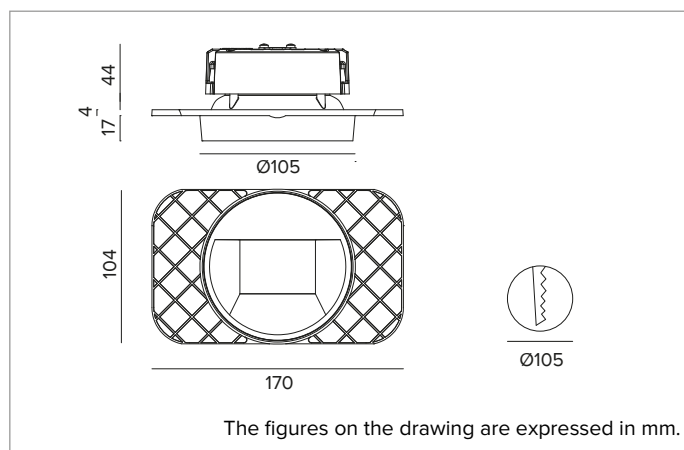

1T8445ELTR | CCTEVO WALL WASHER 105

Recessed LED Downlight in a trimless version

		4000K	H(m)	D1(m)	D2(m)	E _{max} (lx)
		Ra90	43°	76°		
Fixture Power	18W	1	0.86	1.66	1050	
Source Flux	2228lm	2	1.72	3.31	263	
Fixture Flux	1260lm	3	2.58	4.97	117	
Efficacy	69lm/W	4	3.44	6.62	66	
TS1395	I _{max} =540cd/klm	I _{max}	1203cd	5	4.30	8.28 42